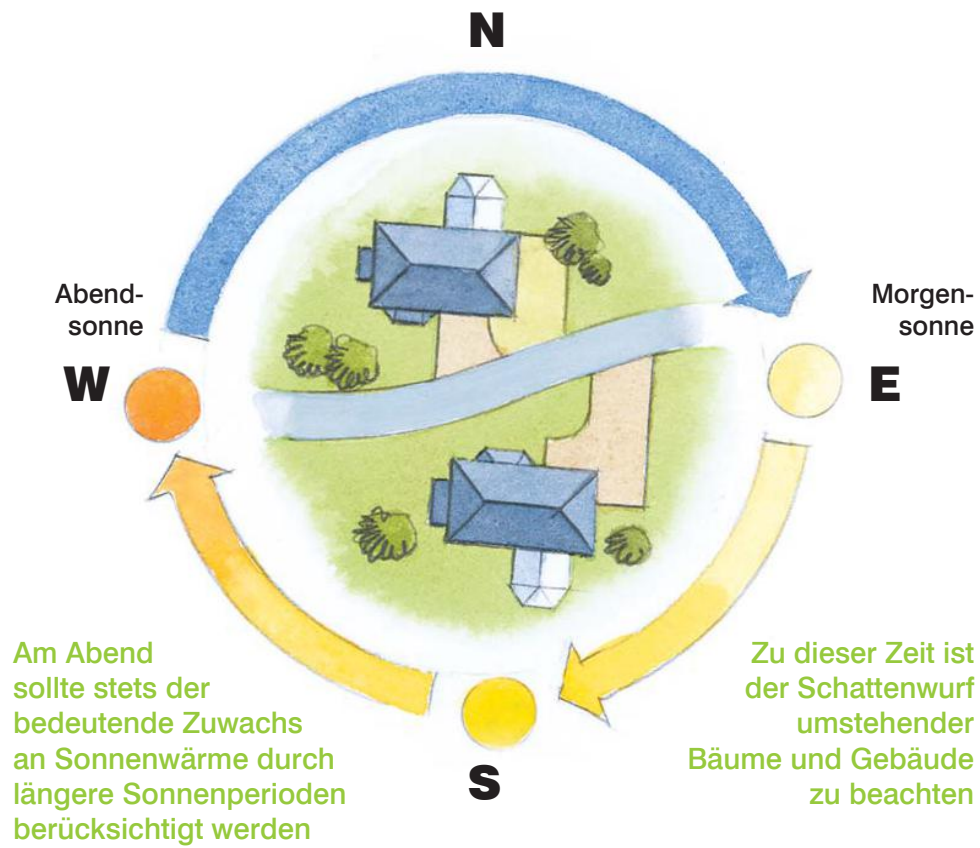

Klimaregelung

Sie ist unverzichtbar für eine gleichbleibend behagliche Umgebung - die richtige Be- und Entlüftung wird häufig sowohl von den Besitzern als auch von den Herstellern außer Acht gelassen, jedoch nicht von Ultraframe.